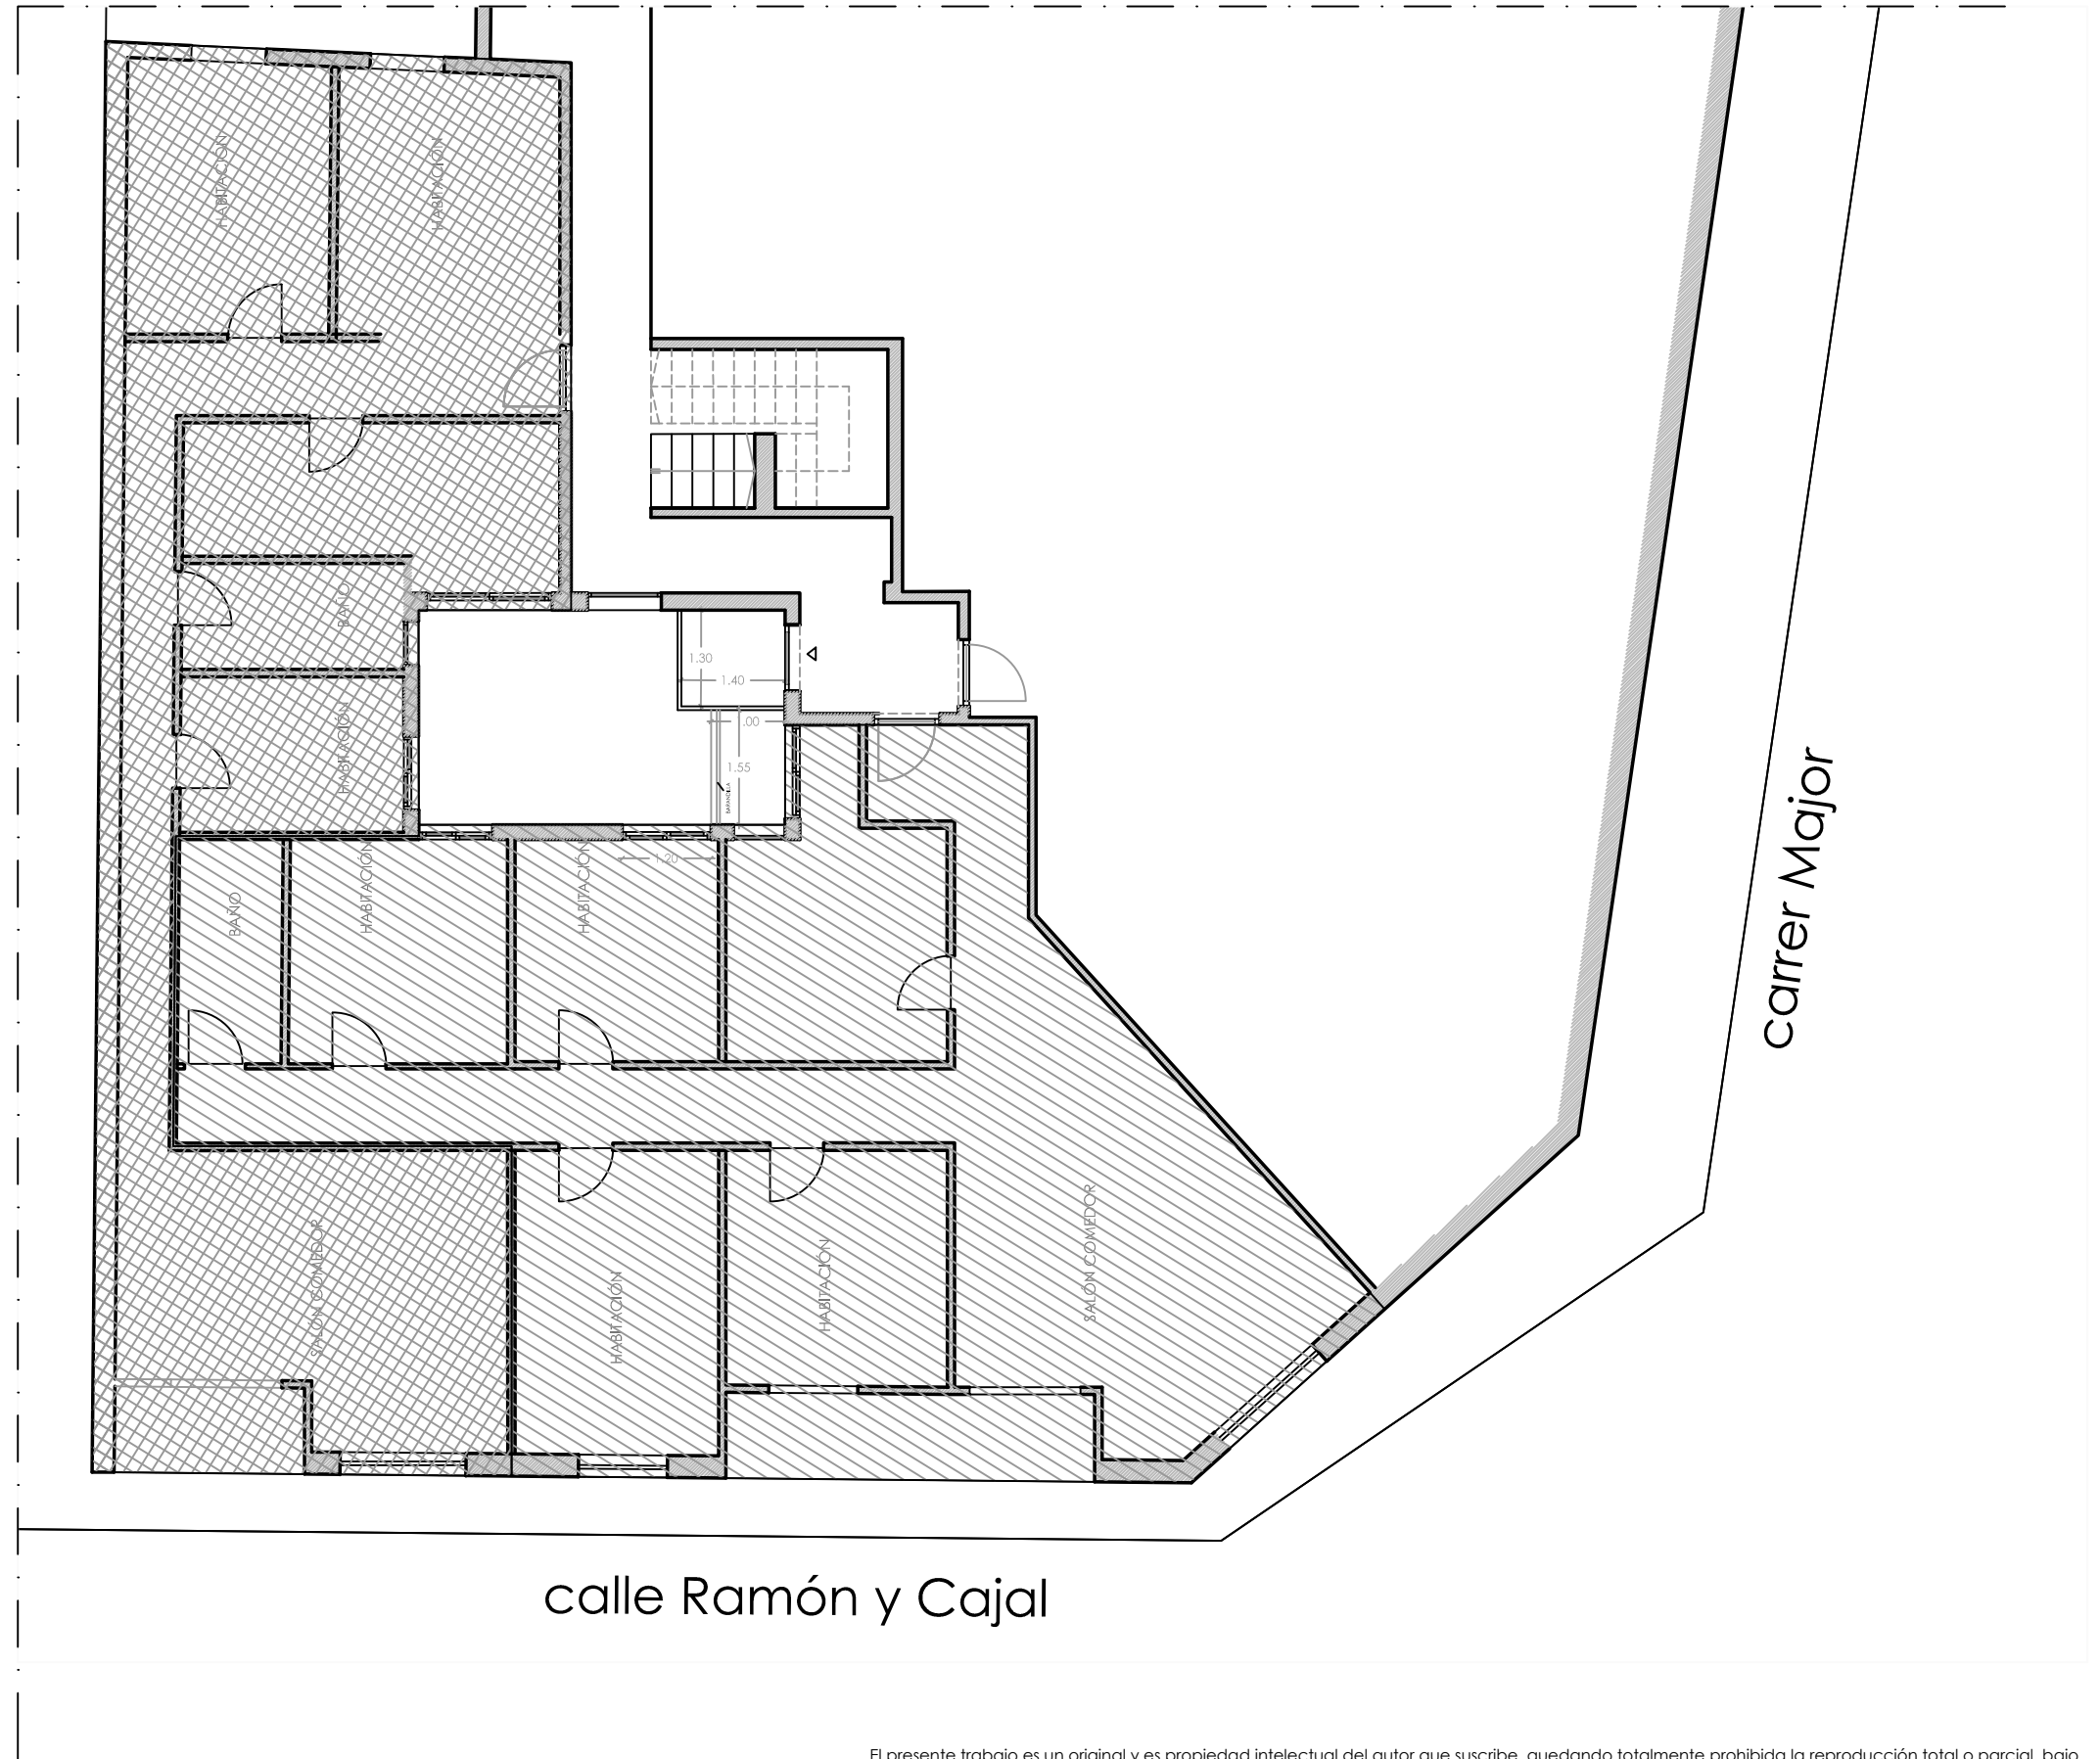

\_SUPERFICIES DE VIVIENDA TIPO A VENTILANDO A TRAVÉS DEL PATIO DE LUCES

-  TIPO 1
-  TIPO 2

instalación de ascensor en edif. viv. - c/ major, 144 - manises  
 cdad. prop. c/ major, 144 - manises (valencia)