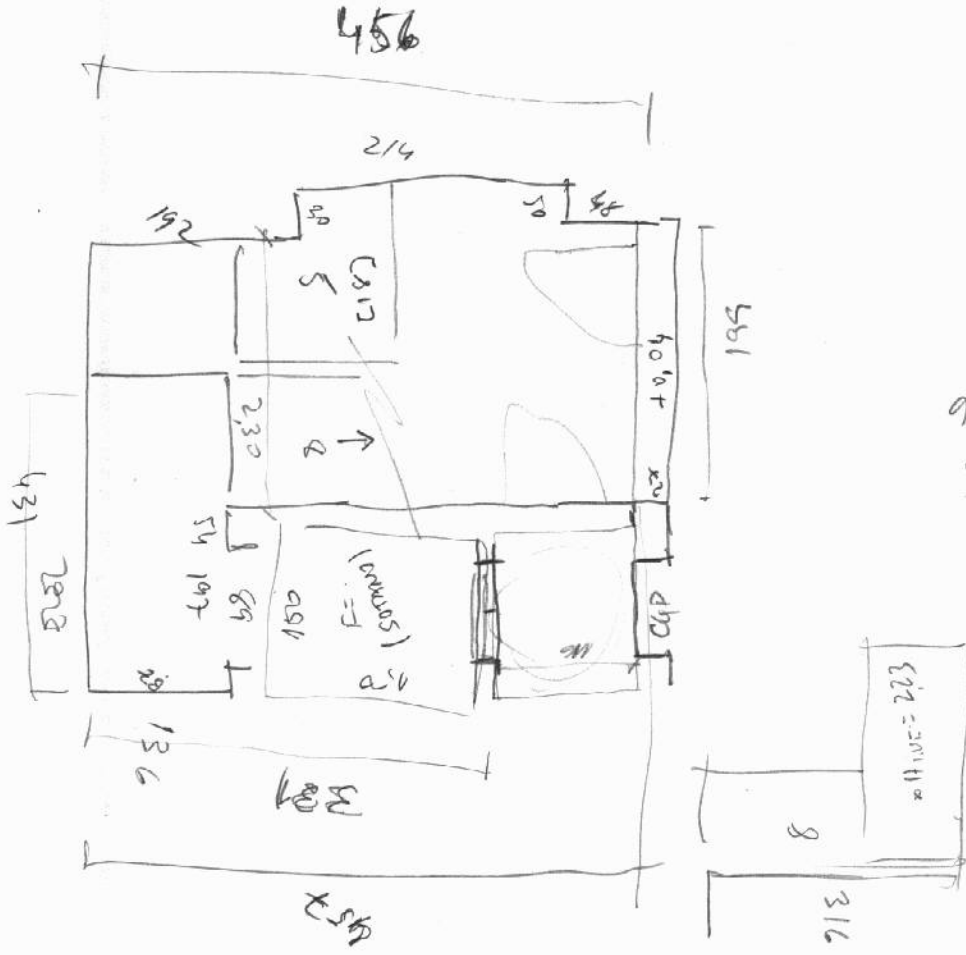

CONDE DATED, SO ACC+FUNG
 07/10/17

921
126
231
154

H.H.W.C = 223
8
316