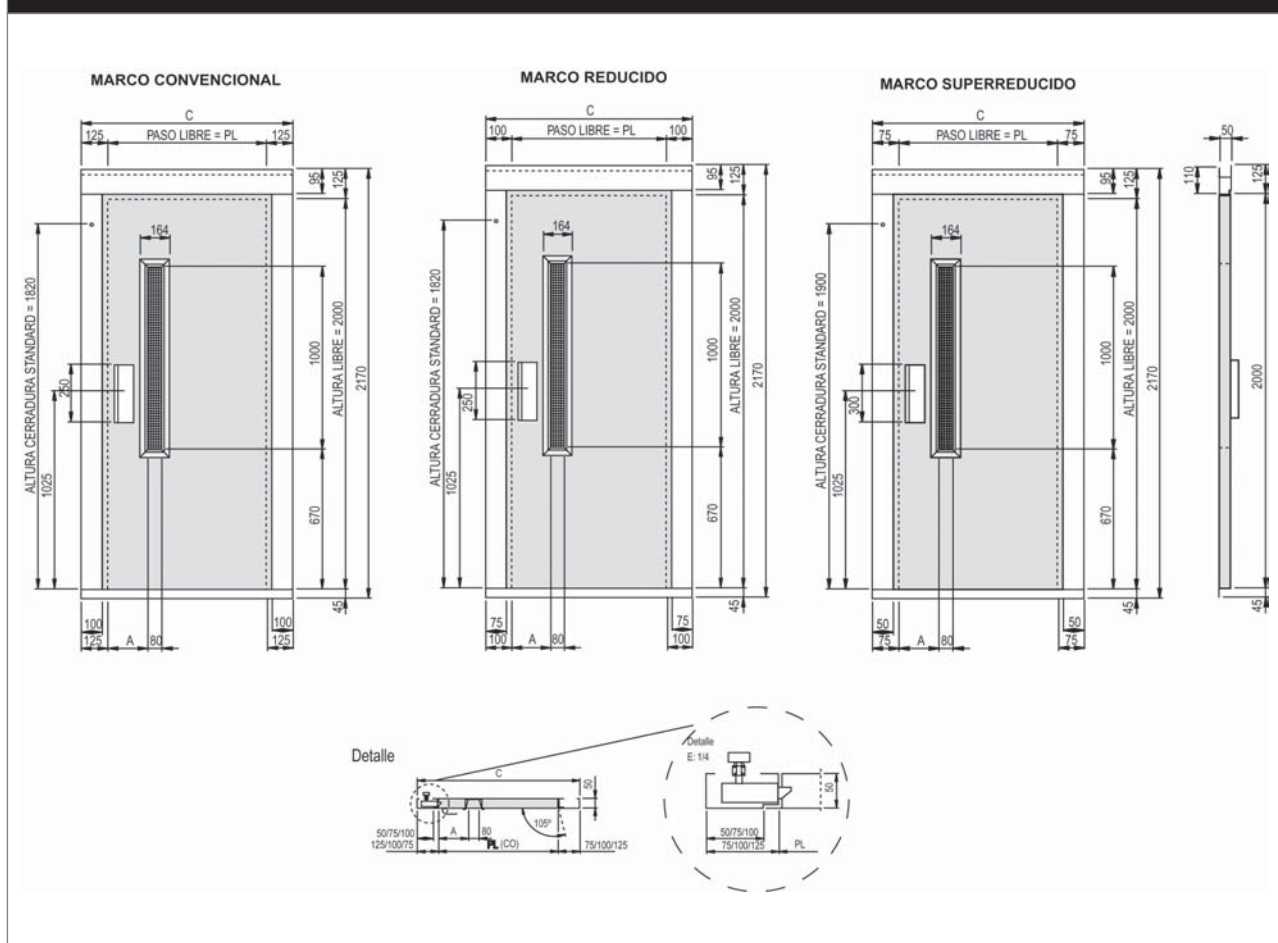

B.2. PUERTAS SEMIAUTOMÁTICAS

B.2. PORTAS SEMIAUTOMÁTICAS

B.2.1. FERMATOR

PUERTAS SIN HUECO DE BOTONERA
MIRILLA ESTANDAR

PASO LIBRE		600	650	700	800
MANO	DCHA	AST060D	AST065D	AST070D	AST080D
	IZDA	AST060I	AST065I	AST070I	AST080I

PLANOS

SUPLEMENTOS		
REF.	DESCRIPCIÓN	CÓD.
-	CERRADURA FRONTAL	FR68250
-	CERCO REDUCIDO PUERTA SEMIAUTOMATICA	ASTX04
-	CERCO SUPERREDUCIDO PUERTA SEMIAUTOMATICA	ASTX05

PASO LIBRE	600	650	700	750	800
A	130	140	155	165	180