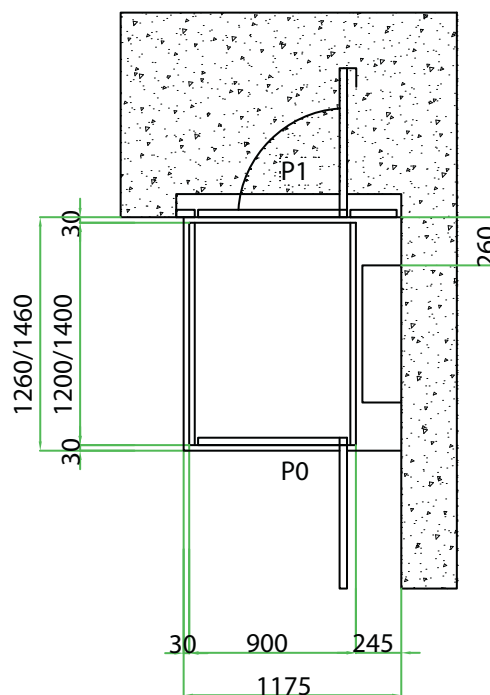

PLATAFORMA ELEVADORA SALVAESCALERAS

Modelo **DHSE**

Descripción:

La plataforma elevadora salvaescaleras modelo DHSE es la mejor solución para el desplazamiento vertical de personas con movilidad reducida.

Características generales:

- Recorrido: Hasta 1,9m
- Velocidad: 0,15m/s
- Color RAL3005 (otros bajo pedido)
- Cabina y puertas panorámicas
- Suelo antideslizante
- Fácil montaje
- Fuelle de protección inferior
- Dimensiones de plataforma: 900x1200

Opcional:

- Rampa de acceso
- Doble embarque 90°
- Cabina de 900x1400
- Puertas motorizadas
- Mando a distancia
- Asiento plegable interior