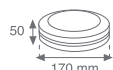

Equipo Electrónico T5 HE-HO

W	Código	Color	Kg	L mm
2x14/24	●●● 60.42.15.3	■	3,0	890
2x28/54	●●● 60.42.16.3	■	6,6	1500
2x35/49/80	●●● 60.42.17.3	■	7,5	1800

Luminaria FINELAMP de radiación directa-indirecta con difusor de policarbonato
FINELAMP luminaire direct-indirect light with polycarbonate diffuser
Luminaire FINELAMP direct-indirect avec diffuseur en polycarbonate

Equipo Electrónico T5 HE-HO

W	Código	Color	Kg	L mm
4x14/24	●●● 60.44.12.3	■	3,1	890
4x28/54	●●● 60.44.13.3	■	6,6	1500
4x35/49/80	●●● 60.44.14.3	■	8,2	1800

excepto
60.44.12.3

Luminaria FINELAMP de radiación directa con difusor de policarbonato
FINELAMP luminaire direct light with polycarbonate diffuser
Luminaire FINELAMP direct avec diffuseur en polycarbonate

Equipo Electrónico T5 HE-HO

W	Código	Color	Kg	L mm
2x14/24	●●● 60.42.12.3	■	2,9	890
2x28/54	●●● 60.42.13.3	■	6,5	1500
2x35/49/80	●●● 60.42.14.3	■	7,4	1800

Accesorios y Suspensiones
Accessories and Suspensions
Accessoires et Suspensions

Rótula
Ball joint
Rotule

Código Color
●● 96.06.04.3 ■

Dos cables acero trenzado regulable
Two braided steel cables height adjustable
Deux câbles acier tressé réglable

Código Color h(m)
● 96.07.49.3 ■ max. 3