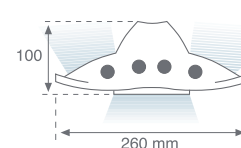

■ Gris satinado
Satin gray
Gris satiné

Luminaria FINELAMP de radiación directa-indirecta con óptica de alto confort visual
FINELAMP luminaire direct-indirect light with high visual confort optics
Luminaire FINELAMP direct-indirect avec optique haut confort visuel

Equipo Electrónico T5 HE-HO

W	Código	Color	Kg	L mm
4x14/24	●●● 60.44.15.3	■	3,2	890
4x28/54	●●● 60.44.16.3	■	6,7	1500
4x35/49/80	●●● 60.44.17.3	■	8,2	1800

excepto
60.44.15.3

Luminaria FINELAMP de radiación directa con óptica de alto confort visual
FINELAMP luminaire direct light high visual confort optics
Luminaire FINELAMP direct avec optique haut confort visuel

Equipo Electrónico T5 HE-HO

W	Código	Color	Kg	L mm
2x14/24	●●● 60.42.15.3	■	3,0	890
2x28/54	●●● 60.42.16.3	■	6,6	1500
2x35/49/80	●●● 60.42.17.3	■	7,5	1800

Luminaria FINELAMP de radiación directa-indirecta con difusor de policarbonato
FINELAMP luminaire direct-indirect light with polycarbonate diffuser
Luminaire FINELAMP direct-indirect avec diffuseur en polycarbonate

Equipo Electrónico T5 HE-HO

W	Código	Color	Kg	L mm
4x14/24	●●● 60.44.12.3	■	3,1	890
4x28/54	●●● 60.44.13.3	■	6,6	1500
4x35/49/80	●●● 60.44.14.3	■	8,2	1800

excepto
60.44.12.3