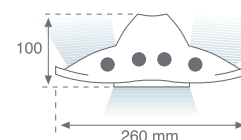

Luminaria FINELAMP de radiación directa con óptica de alto confort visual
FINELAMP luminaire direct light high visual confort optics
Luminaire FINELAMP direct avec optique haut confort visuel

Equipo Electrónico T5 HE-HO

W	Código	Color	Kg	L mm
2x14/24	●●● 60.42.15.3	■	3,0	890
2x28/54	●●● 60.42.16.3	■	6,6	1500
2x35/49/80	●●● 60.42.17.3	■	7,5	1800