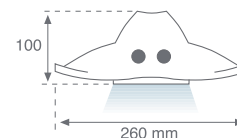

Equipo Electrónico T5 HE-HO

W	Código	Color	Kg	L mm
2x14/24	●●● 60.42.12.3	■	2,9	890
2x28/54	●●● 60.42.13.3	■	6,5	1500
2x35/49/80	●●● 60.42.14.3	■	7,4	1800