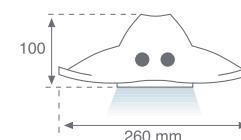

Luminaria FINELAMP de radiación directa-indirecta con difusor de policarbonato
FINELAMP luminaire direct-indirect light with polycarbonate diffuser
Luminaire FINELAMP direct-indirect avec diffuseur en polycarbonate

Equipo Electrónico T5 HE-HO

W	Código	Color	Kg	L mm
4x14/24	●●● 60.44.12.3	■	3,1	890
4x28/54	●●● 60.44.13.3	■	6,6	1500
4x35/49/80	●●● 60.44.14.3	■	8,2	1800