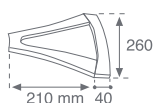

Equipo Electrónico T5 HE-HO

W	Código	Color	Kg	L mm
4x14/24	●●● 60.44.12.3	■	3,1	890
4x28/54	●●● 60.44.13.3	■	6,6	1500
4x35/49/80	●●● 60.44.14.3	■	8,2	1800

excepto
60.44.12.3

Luminaria FINELAMP de radiación directa con difusor de policarbonato
FINELAMP luminaire direct light with polycarbonate diffuser
Luminaire FINELAMP direct avec diffuseur en polycarbonate

Equipo Electrónico T5 HE-HO

W	Código	Color	Kg	L mm
2x14/24	●●● 60.42.12.3	■	2,9	890
2x28/54	●●● 60.42.13.3	■	6,5	1500
2x35/49/80	●●● 60.42.14.3	■	7,4	1800

Accesorios y Suspensiones
Accessories and Suspensions
Accessoires et Suspensions

Rótula
Ball joint
Rotule

Código Color
●● 96.06.04.3 ■

Dos cables acero trenzado regulable
Two braided steel cables height adjustable
Deux câbles acier tressé réglable

Código Color h(m)
● 96.07.49.3 ■ max. 3

Brazo rótula
Ball joint attachment
Union décoratif pour rotule
Max. 6 unidades/rótula/55°
Max. 6 unit / ball joint/55°
Max. 6 unité/rotule/55°

Código Color
●● 60.06.02.3 ■

Suspensión electromecánica regulable en "Y"
Electromechanical suspension height-adjustable in "Y"
Suspension électromécanique en acier réglable en "Y"